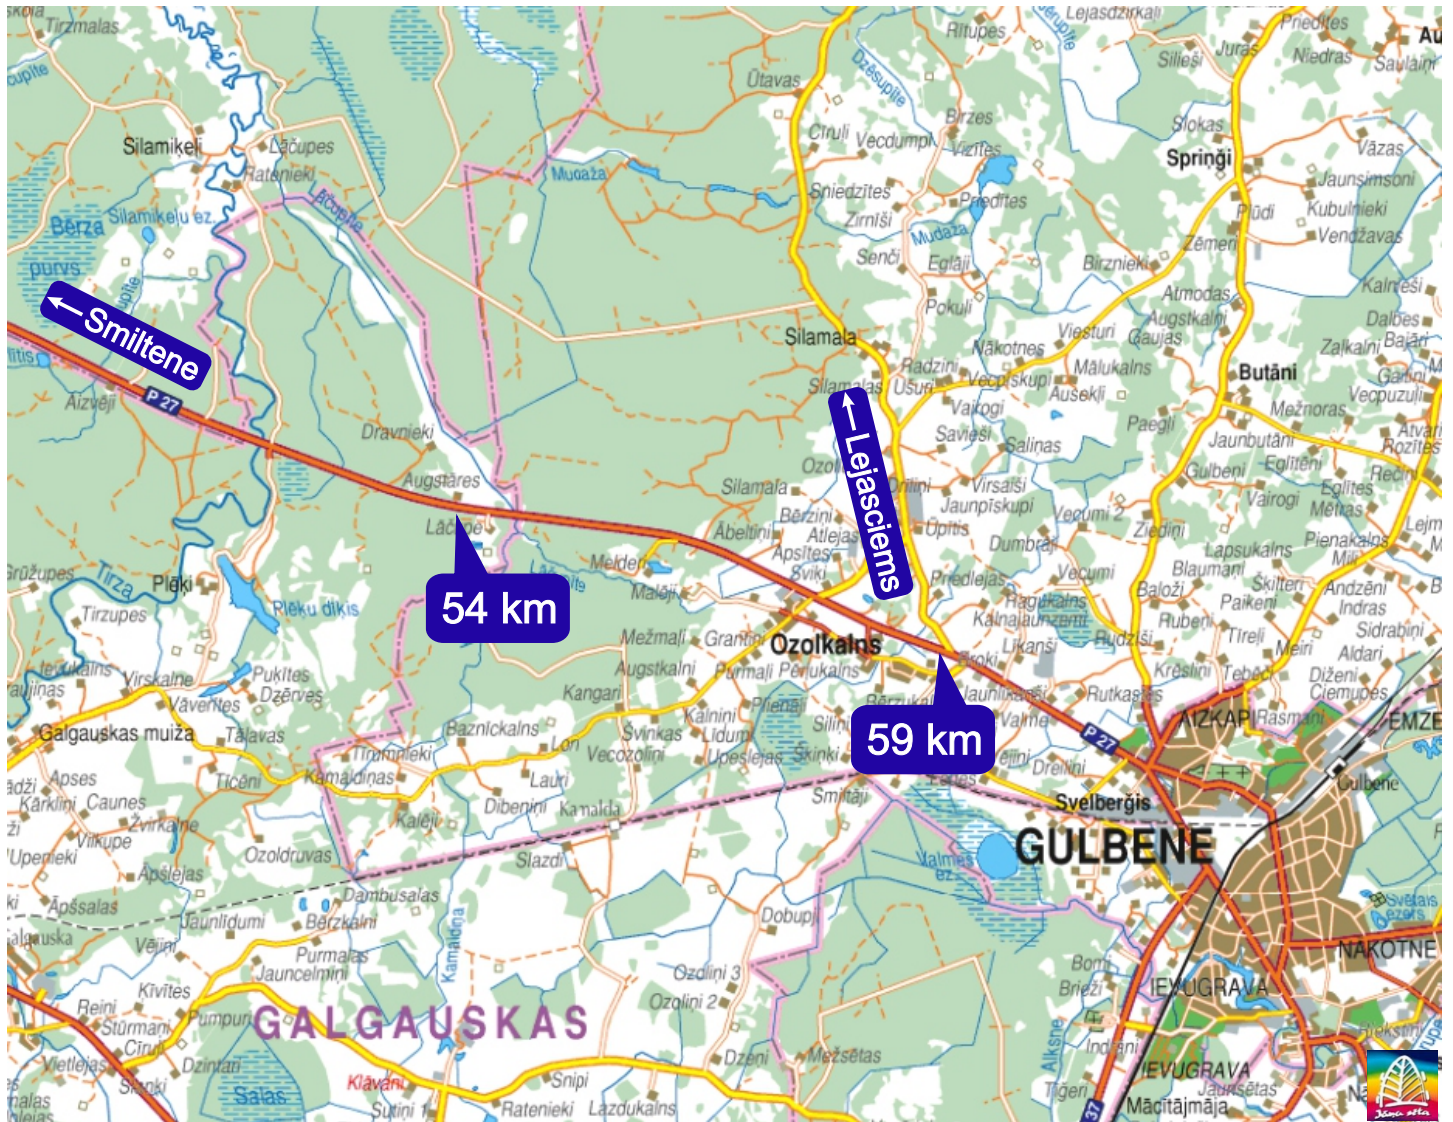

# ETALON KILOMETRS ETALON KILOMETER

Sastādot šo leģendu, trase mērīta ar elektronisko odometru. Odometra rādījums ceļā P37 Smiltene - Gulbene starp norādi 54 un 59 atbilst 5 km.